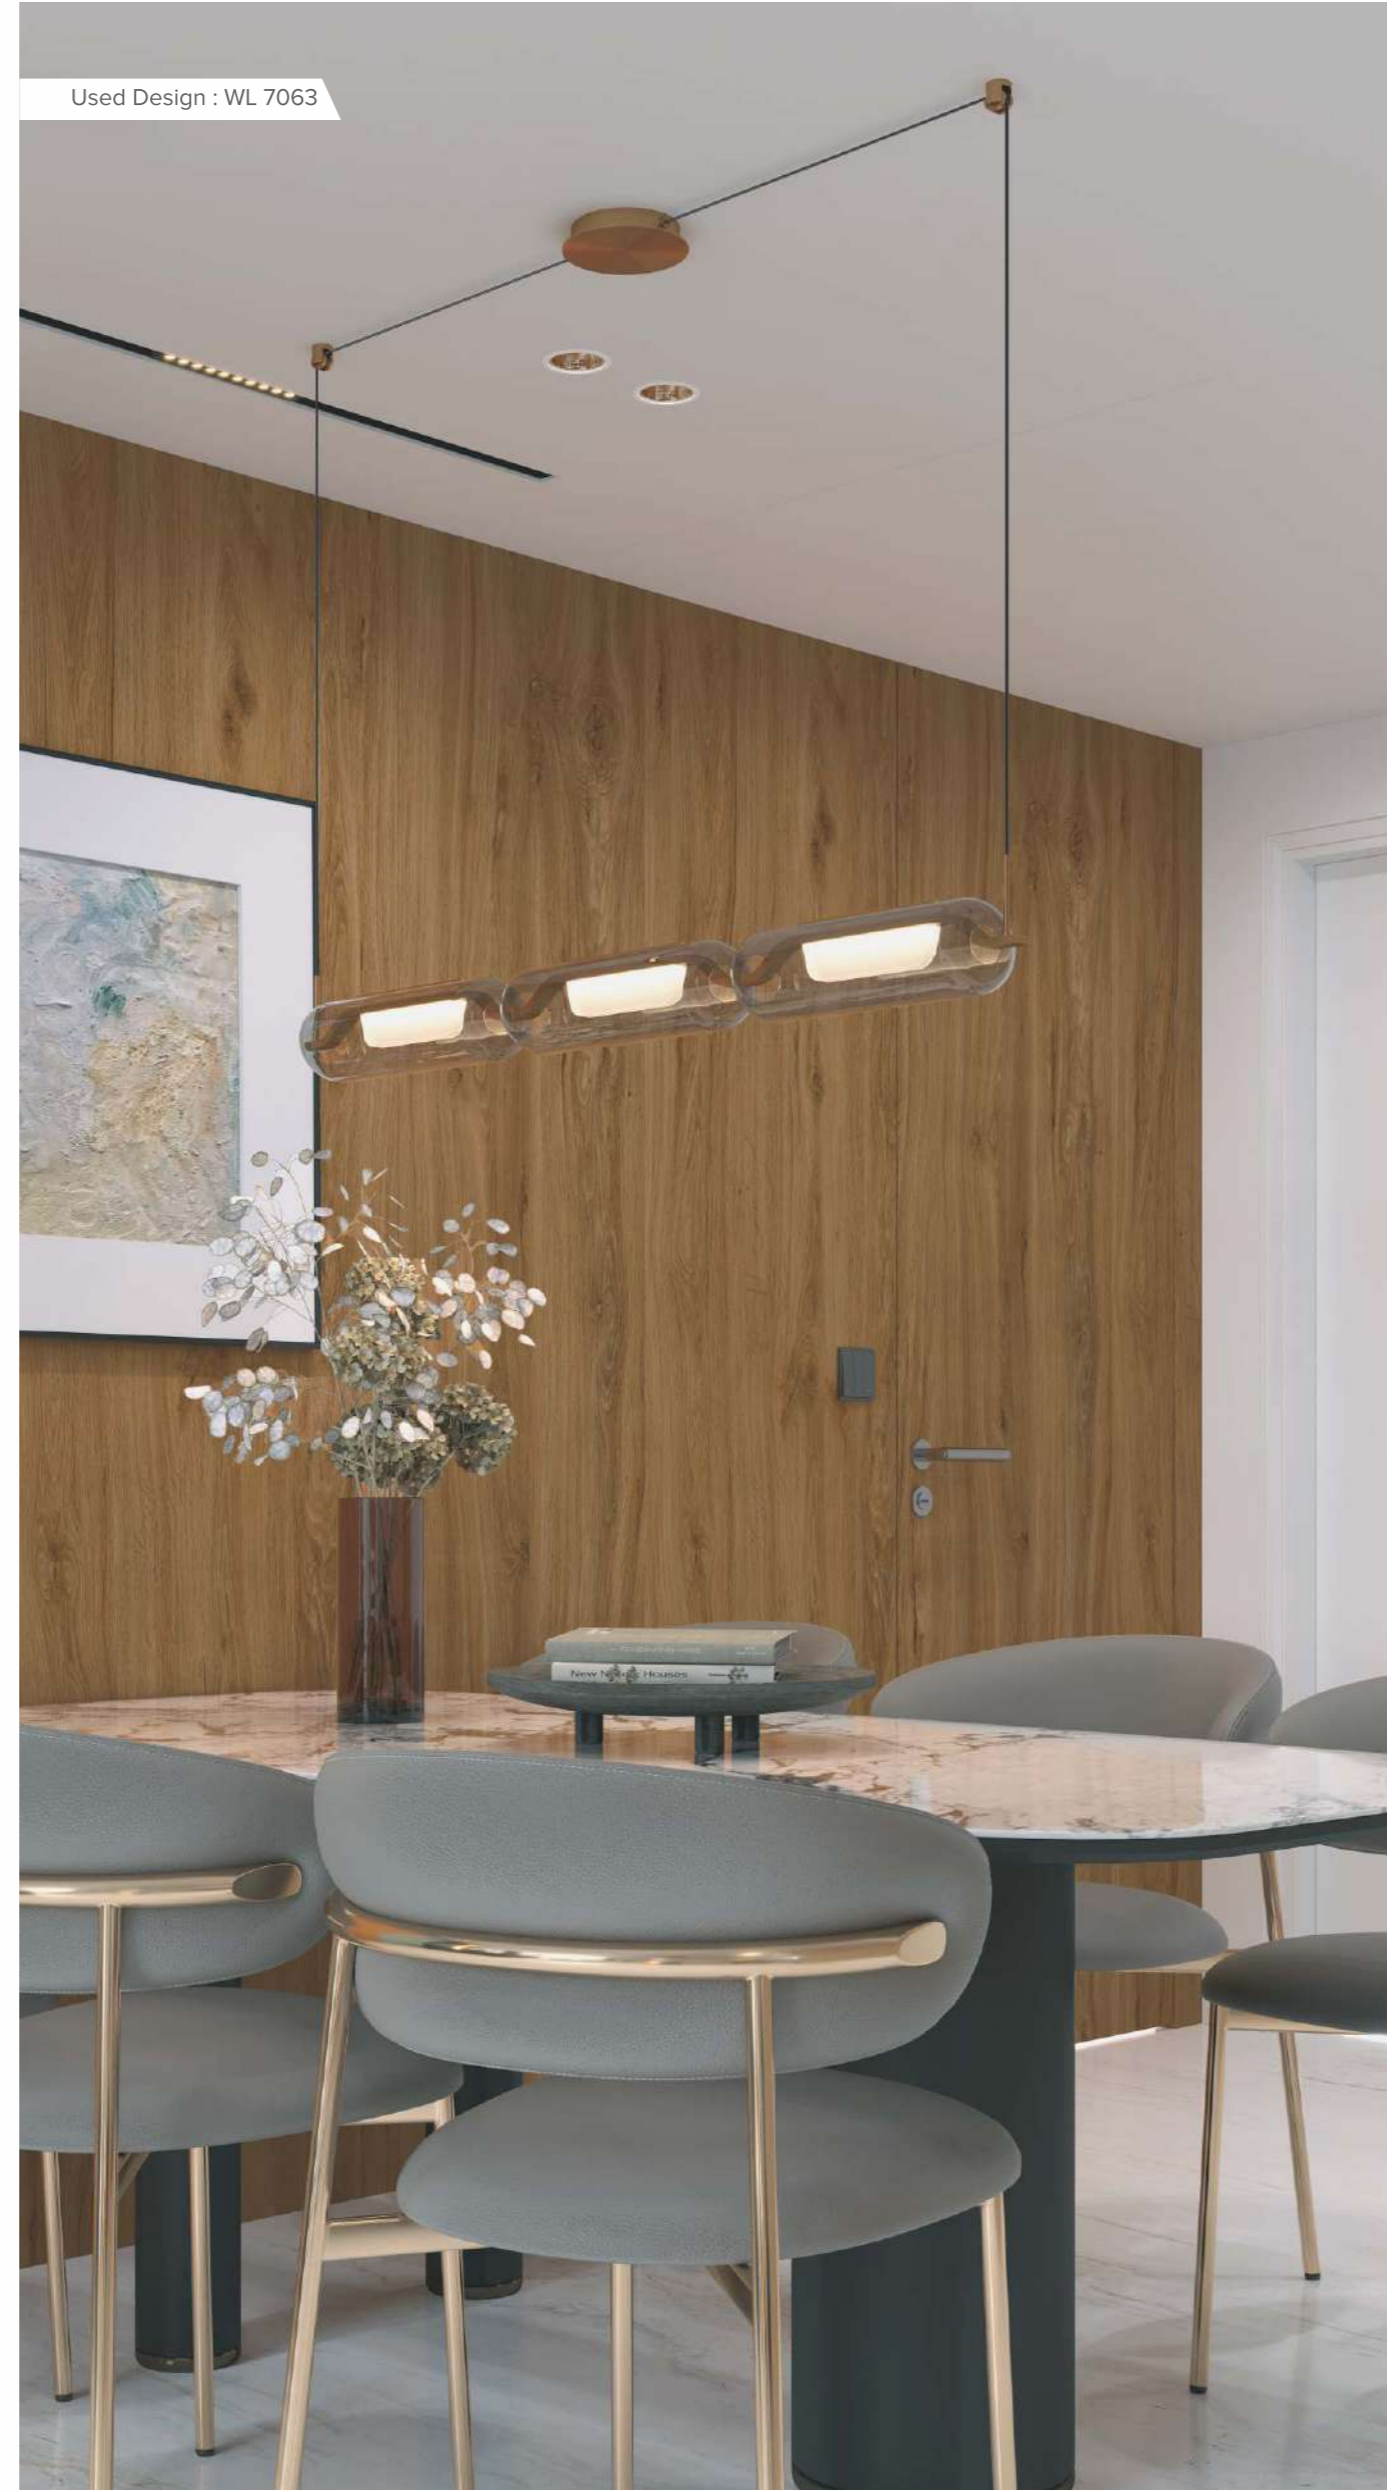

CF 7085
ALPI POINTILLISME

Used Design : LV 7085

LV 7085
ALPI POINTILLISME

WL 7083
SUMMER TEAK DARK

WL 7063
SUMMER TEAK LIGHT

IW 7083
SUMMER TEAK DARK

IW 7063
SUMMER TEAK LIGHT

FAVOURITE